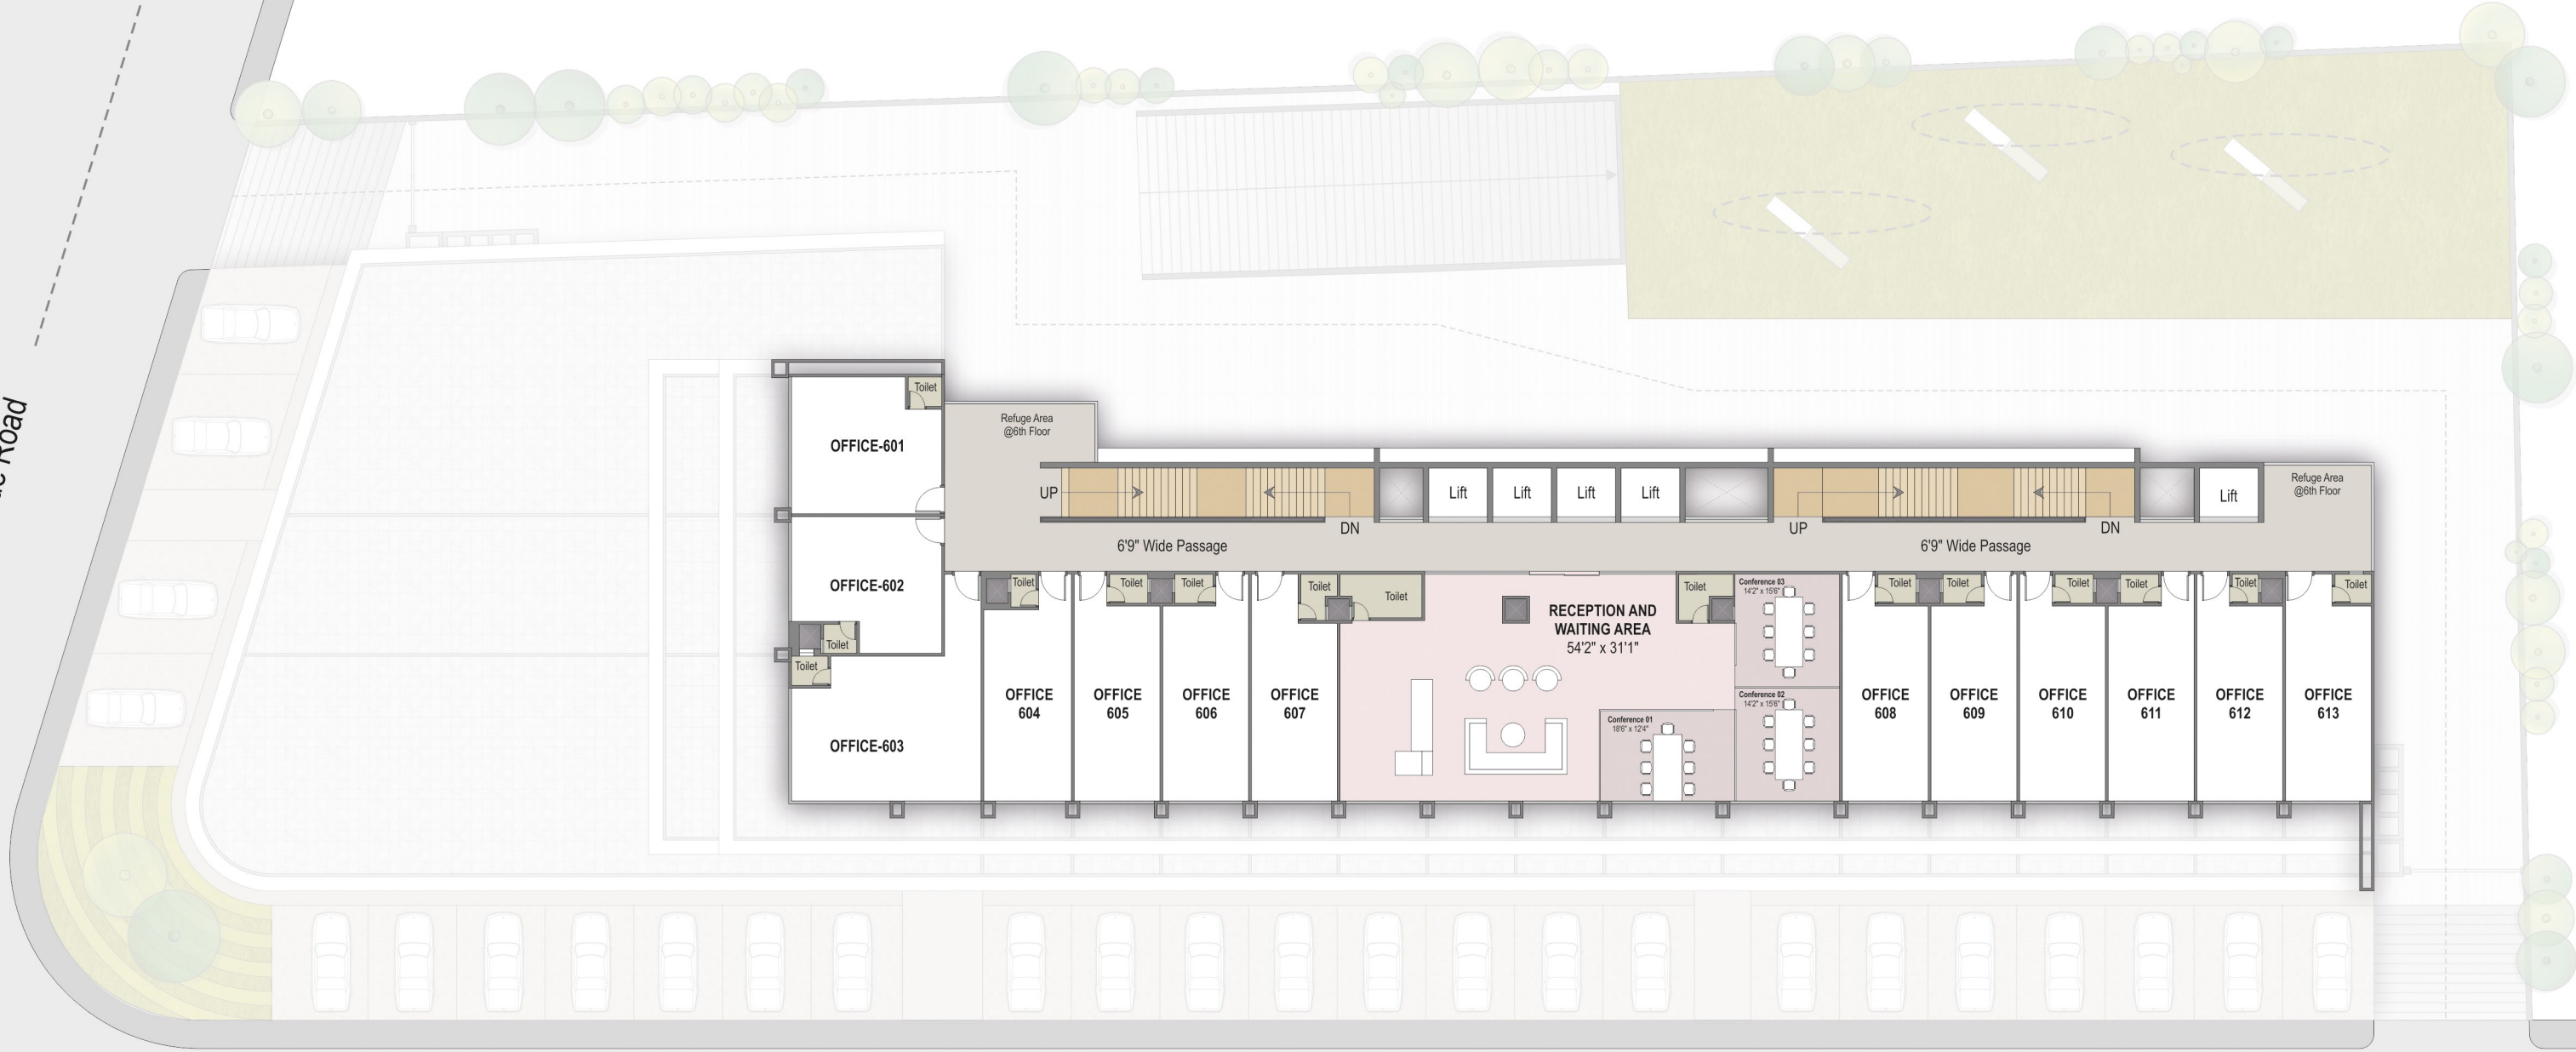

6TH FLOOR PLAN

24.00 Mt . Wide Road

12.00 Mt . Wide Road

Office	Size	Office S. A. Sq. Ft.
601	20'7" x 18'9"	712
602	20'7" x 18'9"	702
603	26'0" x 19'10"	1041
604	12'0" x 31'1"	680

Office	Size	Office S. A. Sq. Ft.
605 & 606	11'9" x 31'1"	667
607 & 608	11'9" x 31'1"	678
609 to 612	11'9" x 31'1"	667
613	11'9" x 31'1"	678