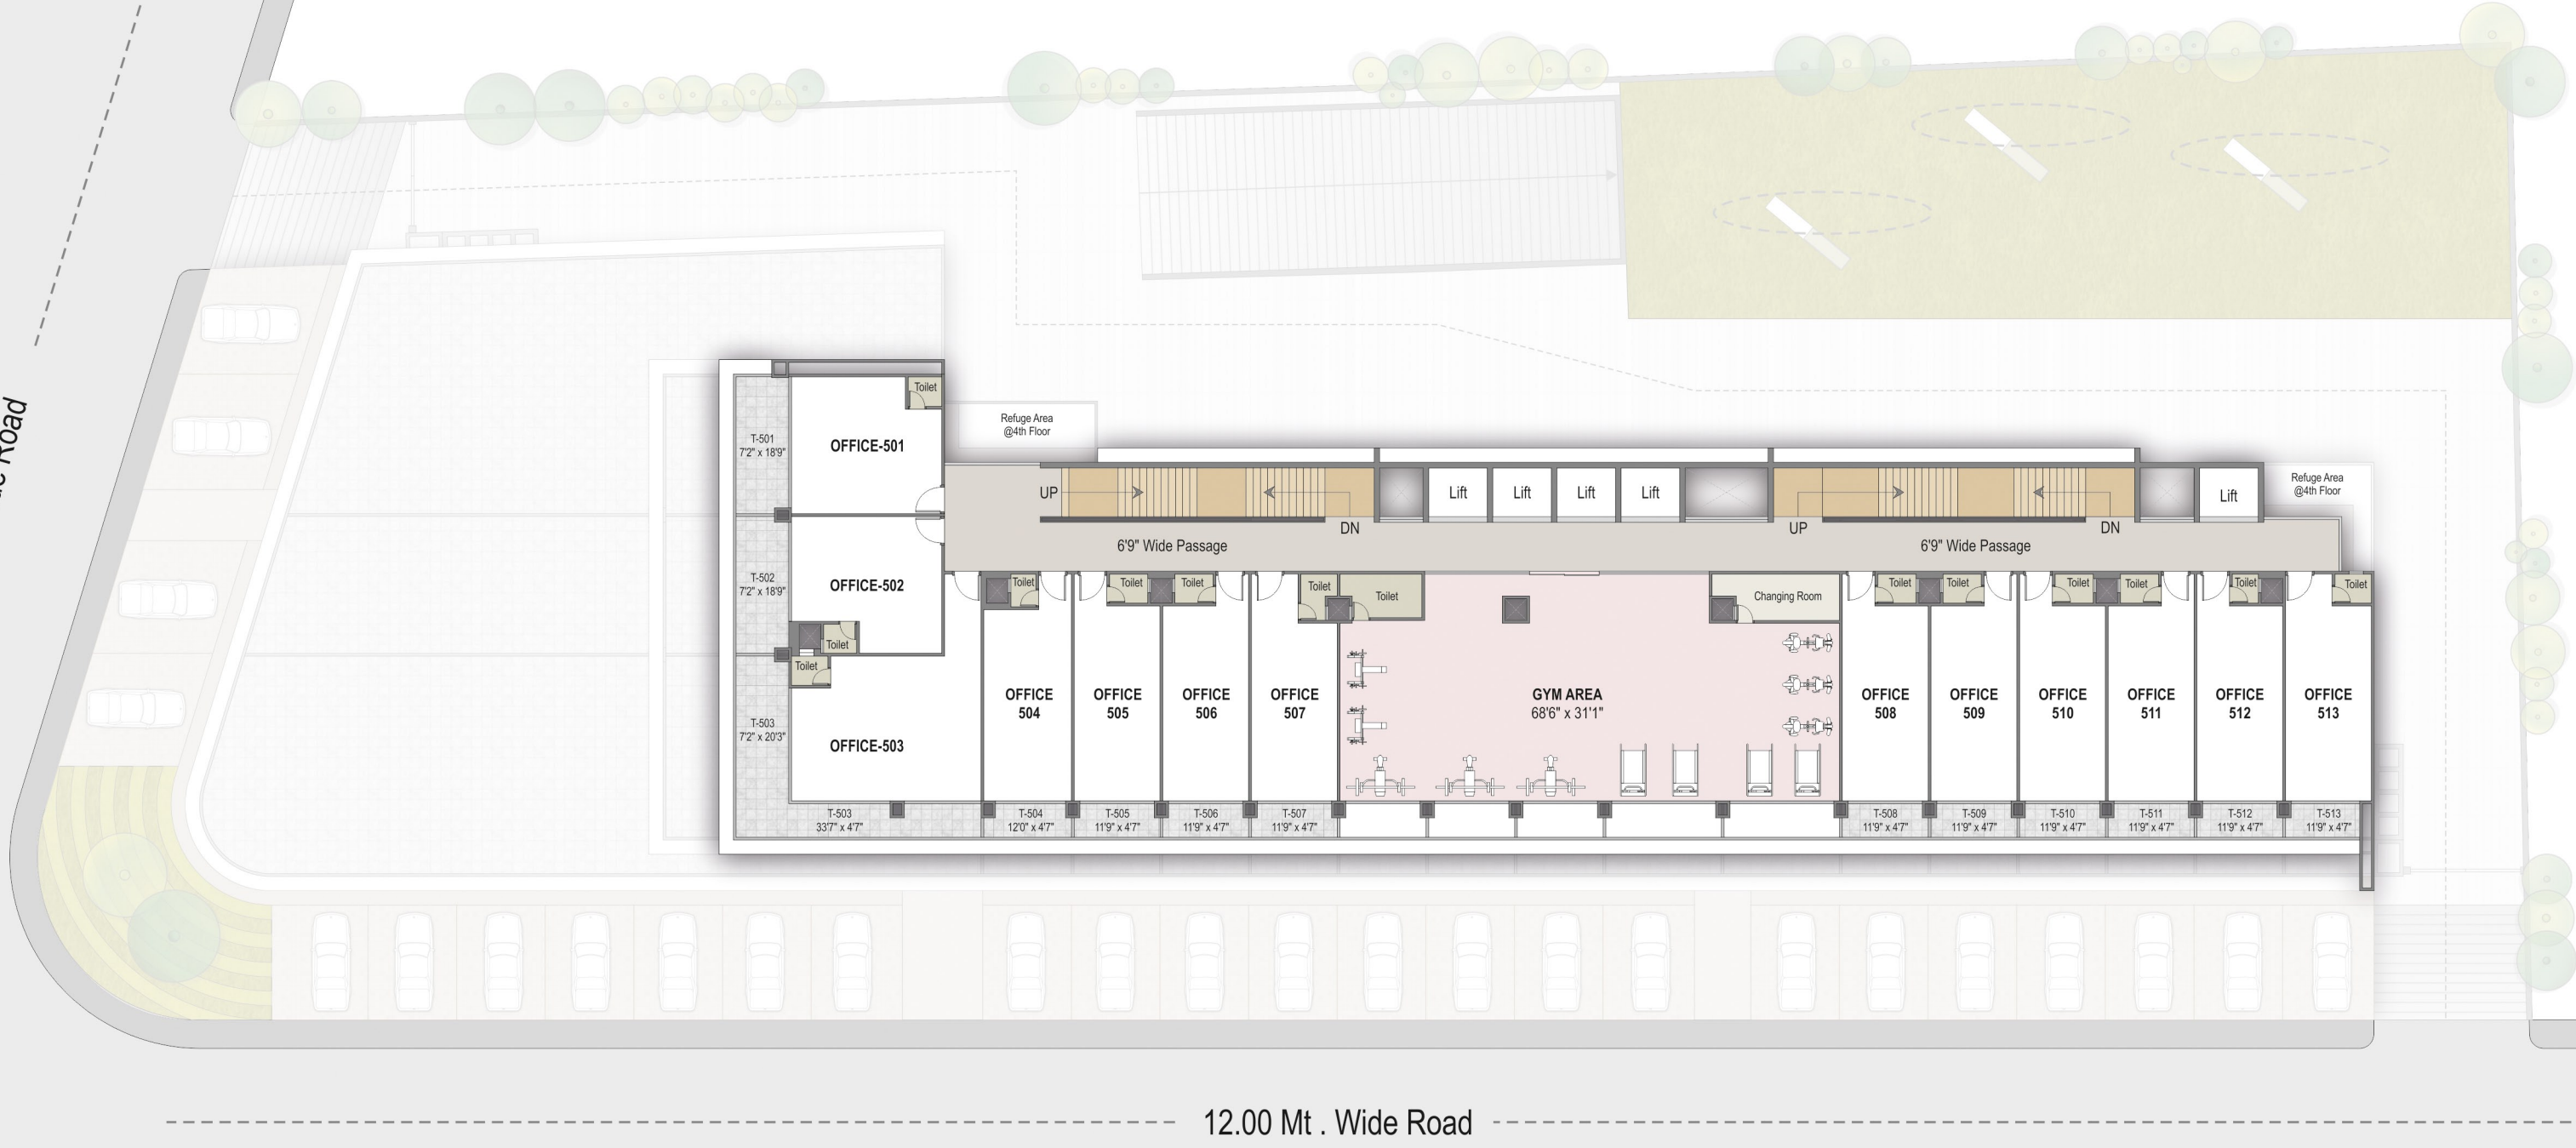

Office	Size	Office S. A. Sq. Ft.	Terrace S. A. Sq. Ft.
413 to 417	11'9" x 36'1"	772	-
418	11'9" x 36'1"	784	-

5TH FLOOR PLAN

24.00 Mt . Wide Road

12.00 Mt . Wide Road

Office	Size	Office S. A. Sq. Ft.	Terrace S. A. Sq. Ft.
501	20'7" x 18'9"	712	253
502	20'7" x 18'9"	702	250
503	26'0" x 19'10"	1041	325
504	12'0" x 31'1"	680	106