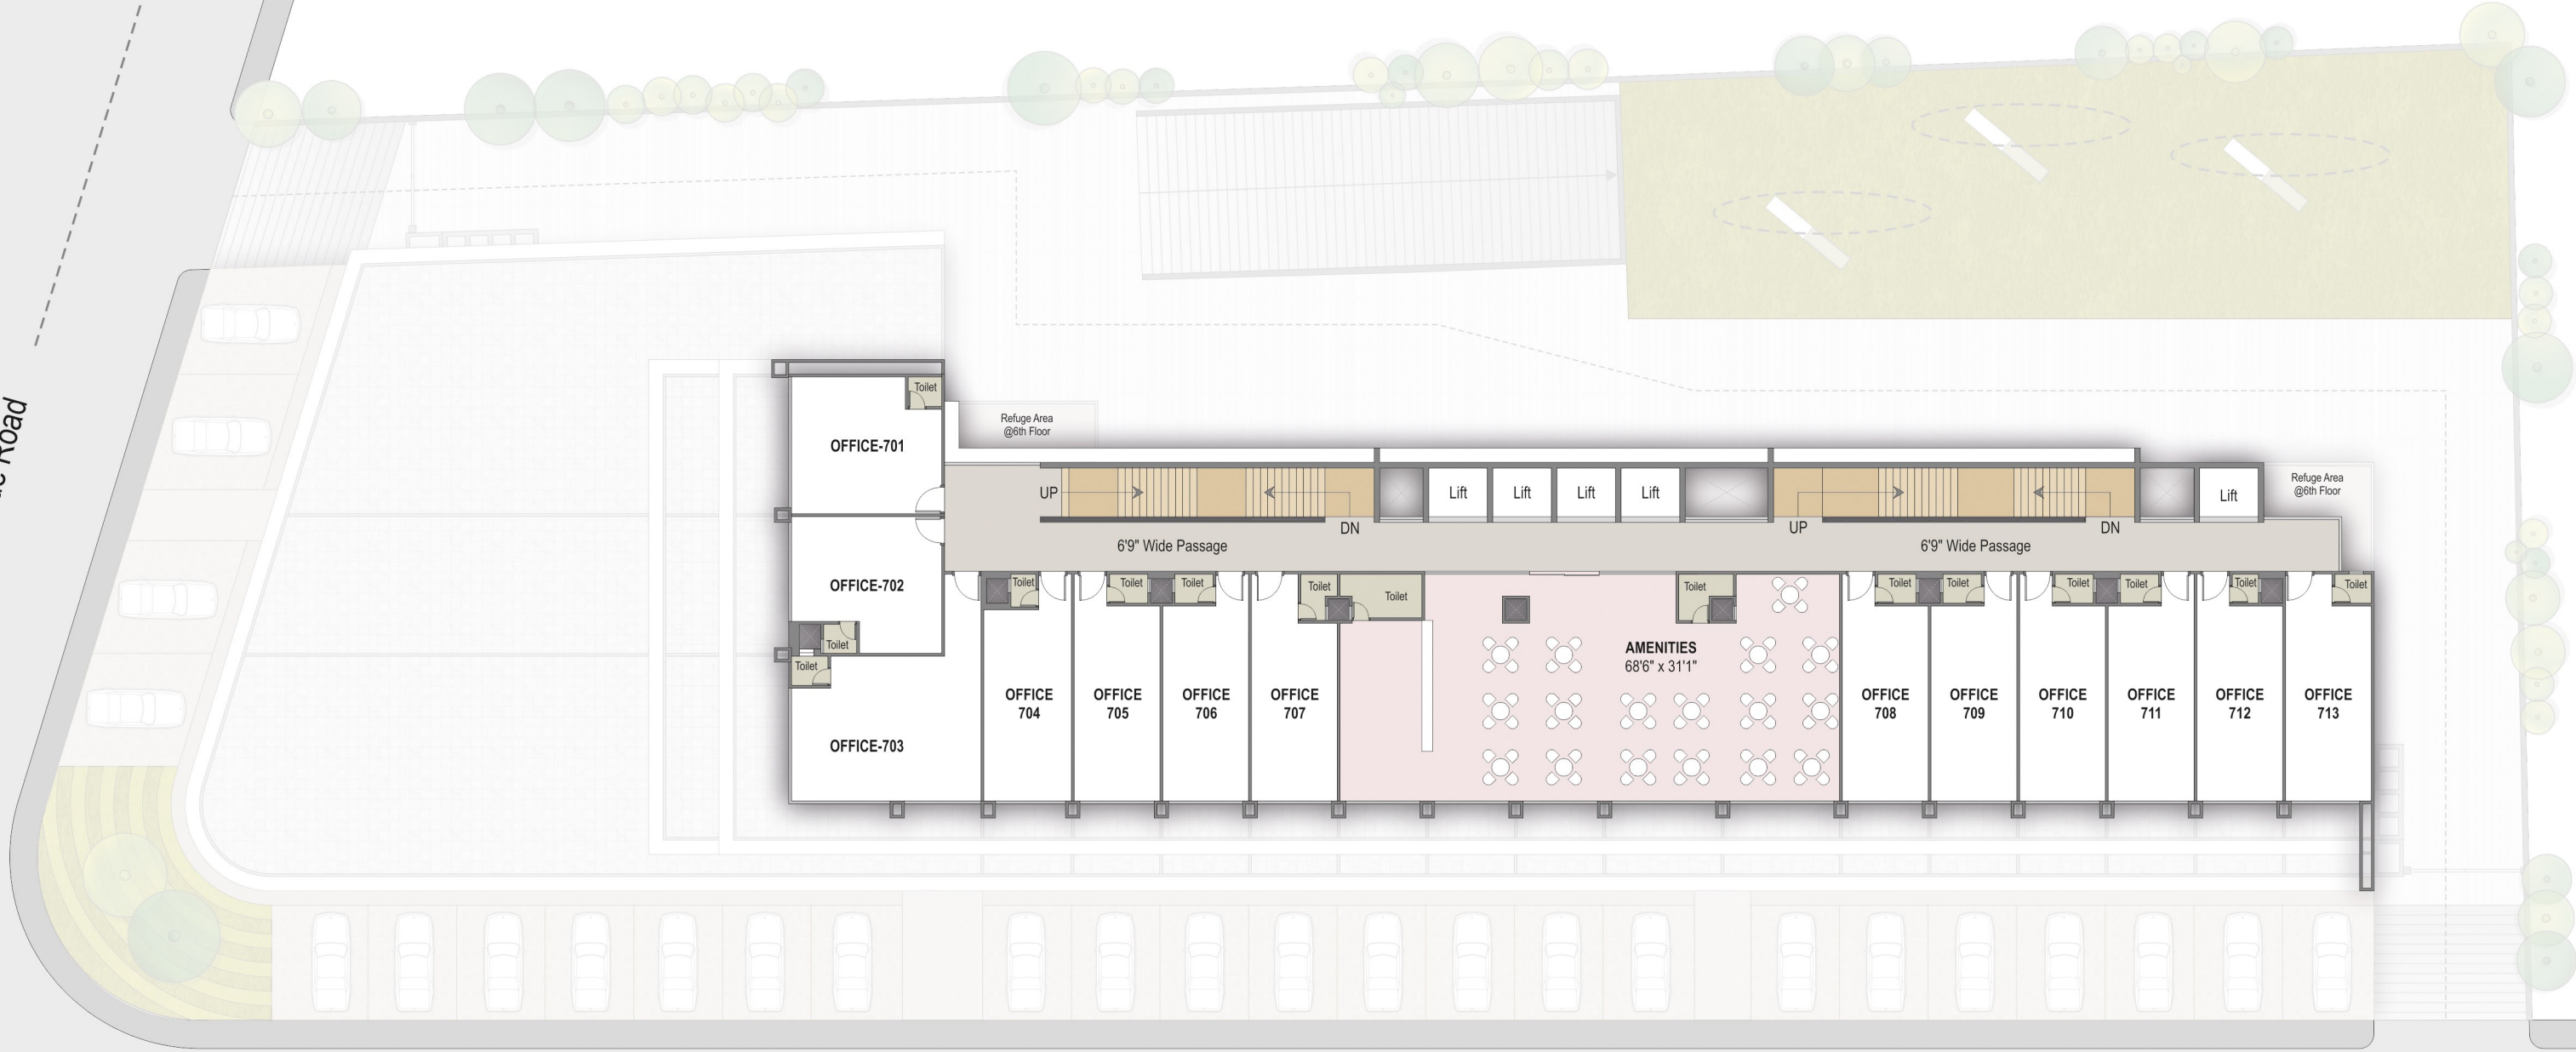

24.00 Mt . Wide Road

12.00 Mt . Wide Road

Office	Size	Office S. A. Sq. Ft.
701	20'7" x 18'9"	712
702	20'7" x 18'9"	702
703	26'0" x 19'10"	1041
704	12'0" x 31'1"	680

Office	Size	Office S. A. Sq. Ft.
705 & 706	11'9" x 31'1"	667
707 & 708	11'9" x 31'1"	678
709 to 712	11'9" x 31'1"	667
713	11'9" x 31'1"	678