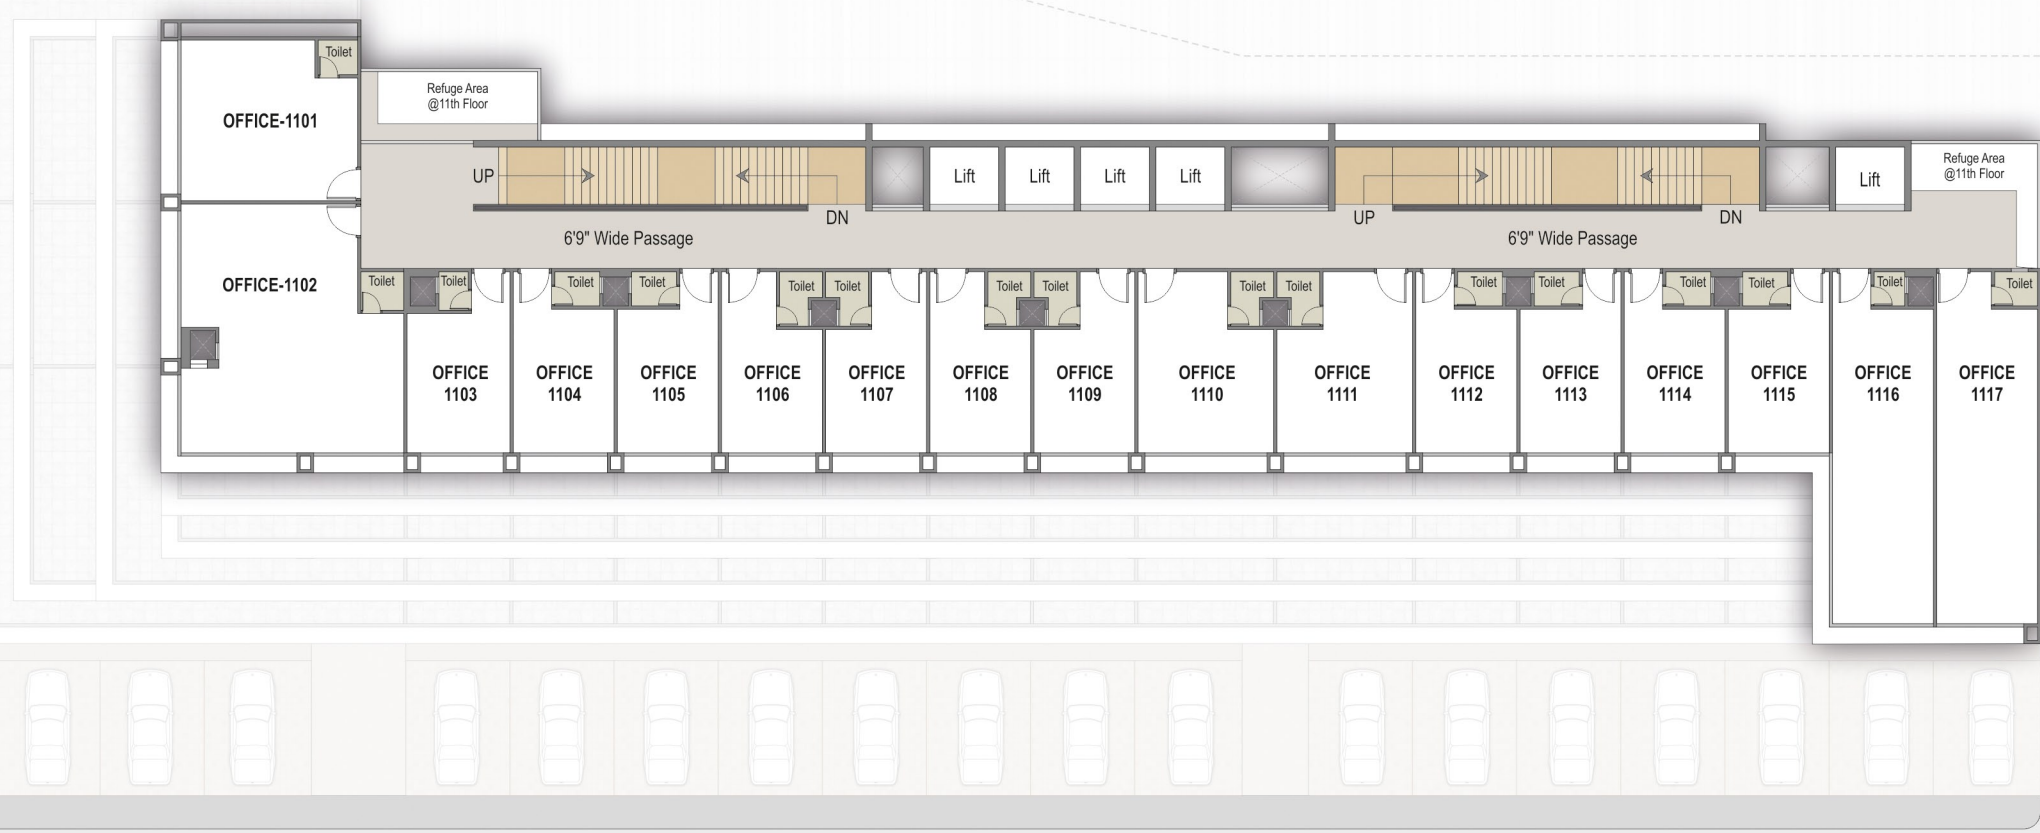

24.00 Mt . Wide Road

12.00 Mt . Wide Road

Office	Size	Office S. A. Sq. Ft.
1101	20'7" x 18'9"	712
1102	20'7" x 29'0"	1286
1103	12'0" x 21'1"	467
1104 to 1109	19'9" x 21'1"	458

Office	Size	Office S. A. Sq. Ft.
1110 & 1111	15'10" x 21'1"	611
1112 to 1115	11'9" x 21'1"	458
1116	11'9" x 41'1"	883
1117	11'9" x 41'1"	890